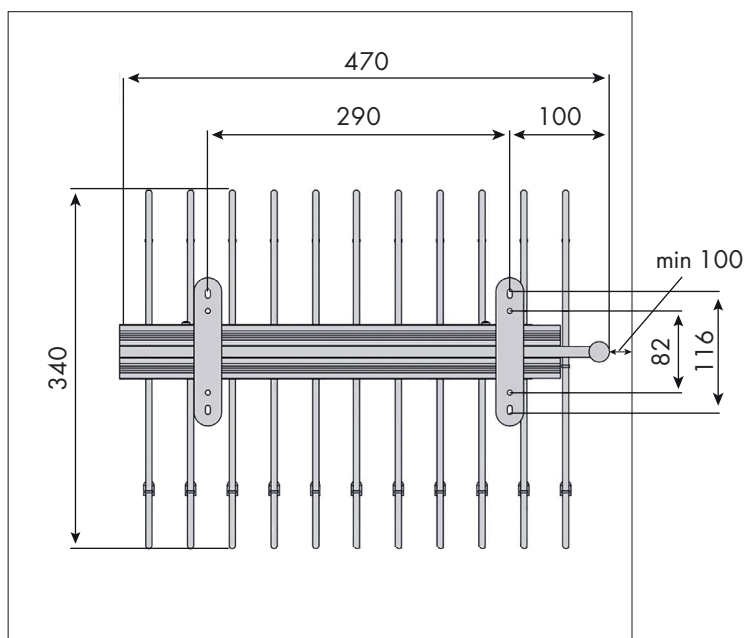

## выдвижная брючница

Все размеры указаны в мм, размер погрешности +/- 1 мм.

Производитель оставляет за собой право вносить изменения в товар без ухудшения технических характеристик без предварительного уведомления.